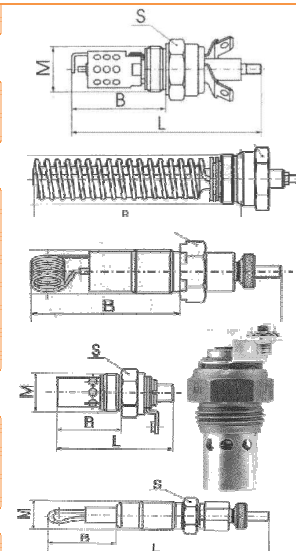

01R467	250 Kč			21N43	195 Kč			21R71	190 Kč		
01S412	190 Kč			21R02	150 Kč			21R72 (D)	150 Kč		
01S439	230 Kč			21R06 D	170 Kč			21R76 (D)	150 Kč		
01S492	210 Kč			21R131	150 Kč			21S408	170 Kč		
01S503	200 Kč			21R157	160 Kč			21S454	170 Kč		
01S508	230 Kč			21R161	150 Kč			21S513	230 Kč		
01S518	190 Kč			21R166	150 Kč			22N43	230 Kč		
01S527	200 Kč			21R219	190 Kč			81P71	210 Kč		
01S533	250 Kč			21R22	140 Kč						
01S541	190 Kč			21R27	150 Kč						
02R41	330 Kč			21R28D	150 Kč						
21N22	140 Kč			21R42	190 Kč						
21N41	195 Kč			21R51	160 Kč						

závit (M)	délka svíčky (L)	pracovní hloubka (B)	klíč (S)	provozní napětí	prodejní cena s DPH	Velkoobchodní cena		(VOC platí pouze pro zaregistrované partnery)
						s DPH	bez DPH	

jiskrožhavicí svíčka BRISK

27 . 51	M 18x1,5	78 mm	31 mm	22 mm	11 V	545 Kč		

speciální svíčky BRISK - předehříváče vzduchu

35 . 33 C (D)	M 27x1,5	143 mm	112 mm	30 mm	24 V	655 Kč		
35 . 34	M 18x1,5	106 mm	51 mm	22 mm		395 Kč		

svíčky BRISK - se spirálou pro topné agregáty

35 . 00	M 18x1,5	105 mm	51 mm	22 mm	4 V	265 Kč		
35 . 00A	M 18x1,5	107 mm	53 mm	22 mm	4 V	285 Kč		
35 . 01	M 18x1,5	83 mm	27 mm	22 mm	4 V	175 Kč		
35 . 52	M 18x1,5	83 mm	28 mm	22 mm	3,2 V	175 Kč		
35 . 60	M 18x1,5	83 mm	28 mm	22 mm	4 V	175 Kč		
35 . 60A	M 18x1,5	85 mm	30 mm	22 mm	4 V	195 Kč		

svíčky BRISK - termostarty

11 . 302	7/8" 14 UNF	59 mm	21 mm	24 mm	12 V	335 Kč		
11 . 307	M 22 x 1,5	59 mm	21 mm	24 mm	24 V	335 Kč		
11 . 312	7/8" 14 UNF	59 mm	21 mm	24 mm	24 V	435 Kč		

svíčka se spirálou - pro vznětové motory

33 . 50	M 18x1,5	91 mm	28 mm	21 mm	9 V / 20 s	245 Kč