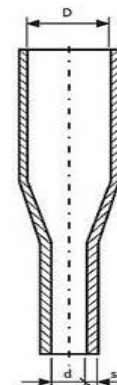

tepelně smršťovací bužírky IAKT, s termoelastickým lepidlem na vnitřní stěně bužírky, smršťovací poměr 3:1

bužírka smršťovací s lepidlem IAKT 3/1	63 030 00	3,0 mm	1,0 mm	0,40 mm	1,00 mm	99 Kč		
bužírka smršťovací s lepidlem IAKT 6/2	63 060 00	6,0 mm	2,0 mm	0,50 mm	1,20 mm	149 Kč		
bužírka smršťovací s lepidlem IAKT 9/3	63 090 00	9,0 mm	3,0 mm	0,50 mm	1,40 mm	169 Kč		
bužírka smršťovací s lepidlem IAKT 12/4	63 120 00	12,0 mm	4,0 mm	0,60 mm	2,10 mm	199 Kč		
bužírka smršťovací s lepidlem IAKT 19/6	63 190 00	19,0 mm	6,0 mm	0,60 mm	2,10 mm	349 Kč		
bužírka smršťovací s lepidlem IAKT 24/8	63 240 00	24,0 mm	8,0 mm	0,70 mm	2,40 mm	469 Kč		
bužírka smršťovací s lepidlem IAKT 40/13	63 400 00	40,0 mm	13,0 mm	0,70 mm	2,40 mm	789 Kč