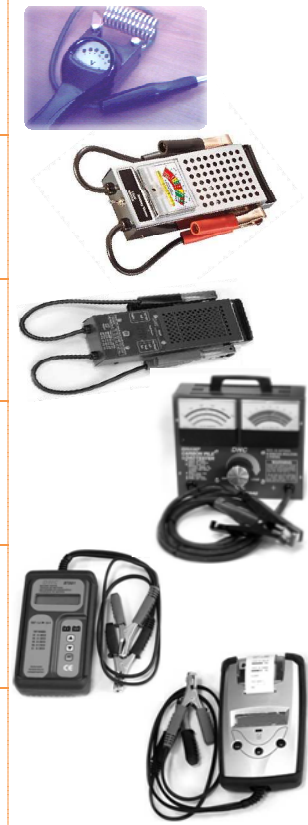

CENÍK NABÍJEČŮ, STARTOVACÍCH ZDROJŮ A TESTERŮ

platný od 01.12.2011

typ nabíječe	výstupní napětí	nabíjecí proud	start. proud	poznámka	Prodejní cena včetně DPH	Velkoobchodní cena	
						s DPH	bez DPH

(VOC platí pouze pro zaregistrované partnery)

Klasické nabíječe 6, 12 a 24 V s charakteristikou Wae

DB 03	6 / 12 V	85/55 mA	-	dobíječ pro 25 - 100 Ah	398 Kč		
DB 06	12 V	0,100 A	-	dobíječ pro 80 - 200 Ah	538 Kč		
DB 24	24 V	0,100 A	-	dobíječ - udržovač pro 24V Akb	1 295 Kč		
solární dobíječ 12V/2W	12 V	0,135 A	-	solární dobíječ - udržovač pro 12V Akb	1 495 Kč		
Deca MACH 113	12 V	3 A	-	pro Akb 20 - 40 Ah	845 Kč		
Deca MACH 214	6 / 12 V	4 A	-	pro Akb 36 - 45 Ah	1 075 Kč		
Deca MACH 116	12 V	6 A	-	pro Akb 36 - 70 Ah	1 295 Kč		
Deca MACH 119	12 V	9 A	-	pro Akb 40 - 100 Ah	1 395 Kč		
Deca Class 16	12 / 24 V	12 A	-	pro Akb 40 - 140 Ah	2 495 Kč		
Deca Class 20	12 / 24 V	20 A	-	pro nákl. vozy (180Ah)	3 395 Kč		
Deca Class 30	12 / 24 V	30 A	-	pro nákl. vozy (200Ah)	3 895 Kč		
Deca Class 50	12 / 24 V	50 A	-	pro nákl. vozy (220Ah)	5 495 Kč		

nabíječe (automaty) pro nabíjení gelových, AGM i WET baterií